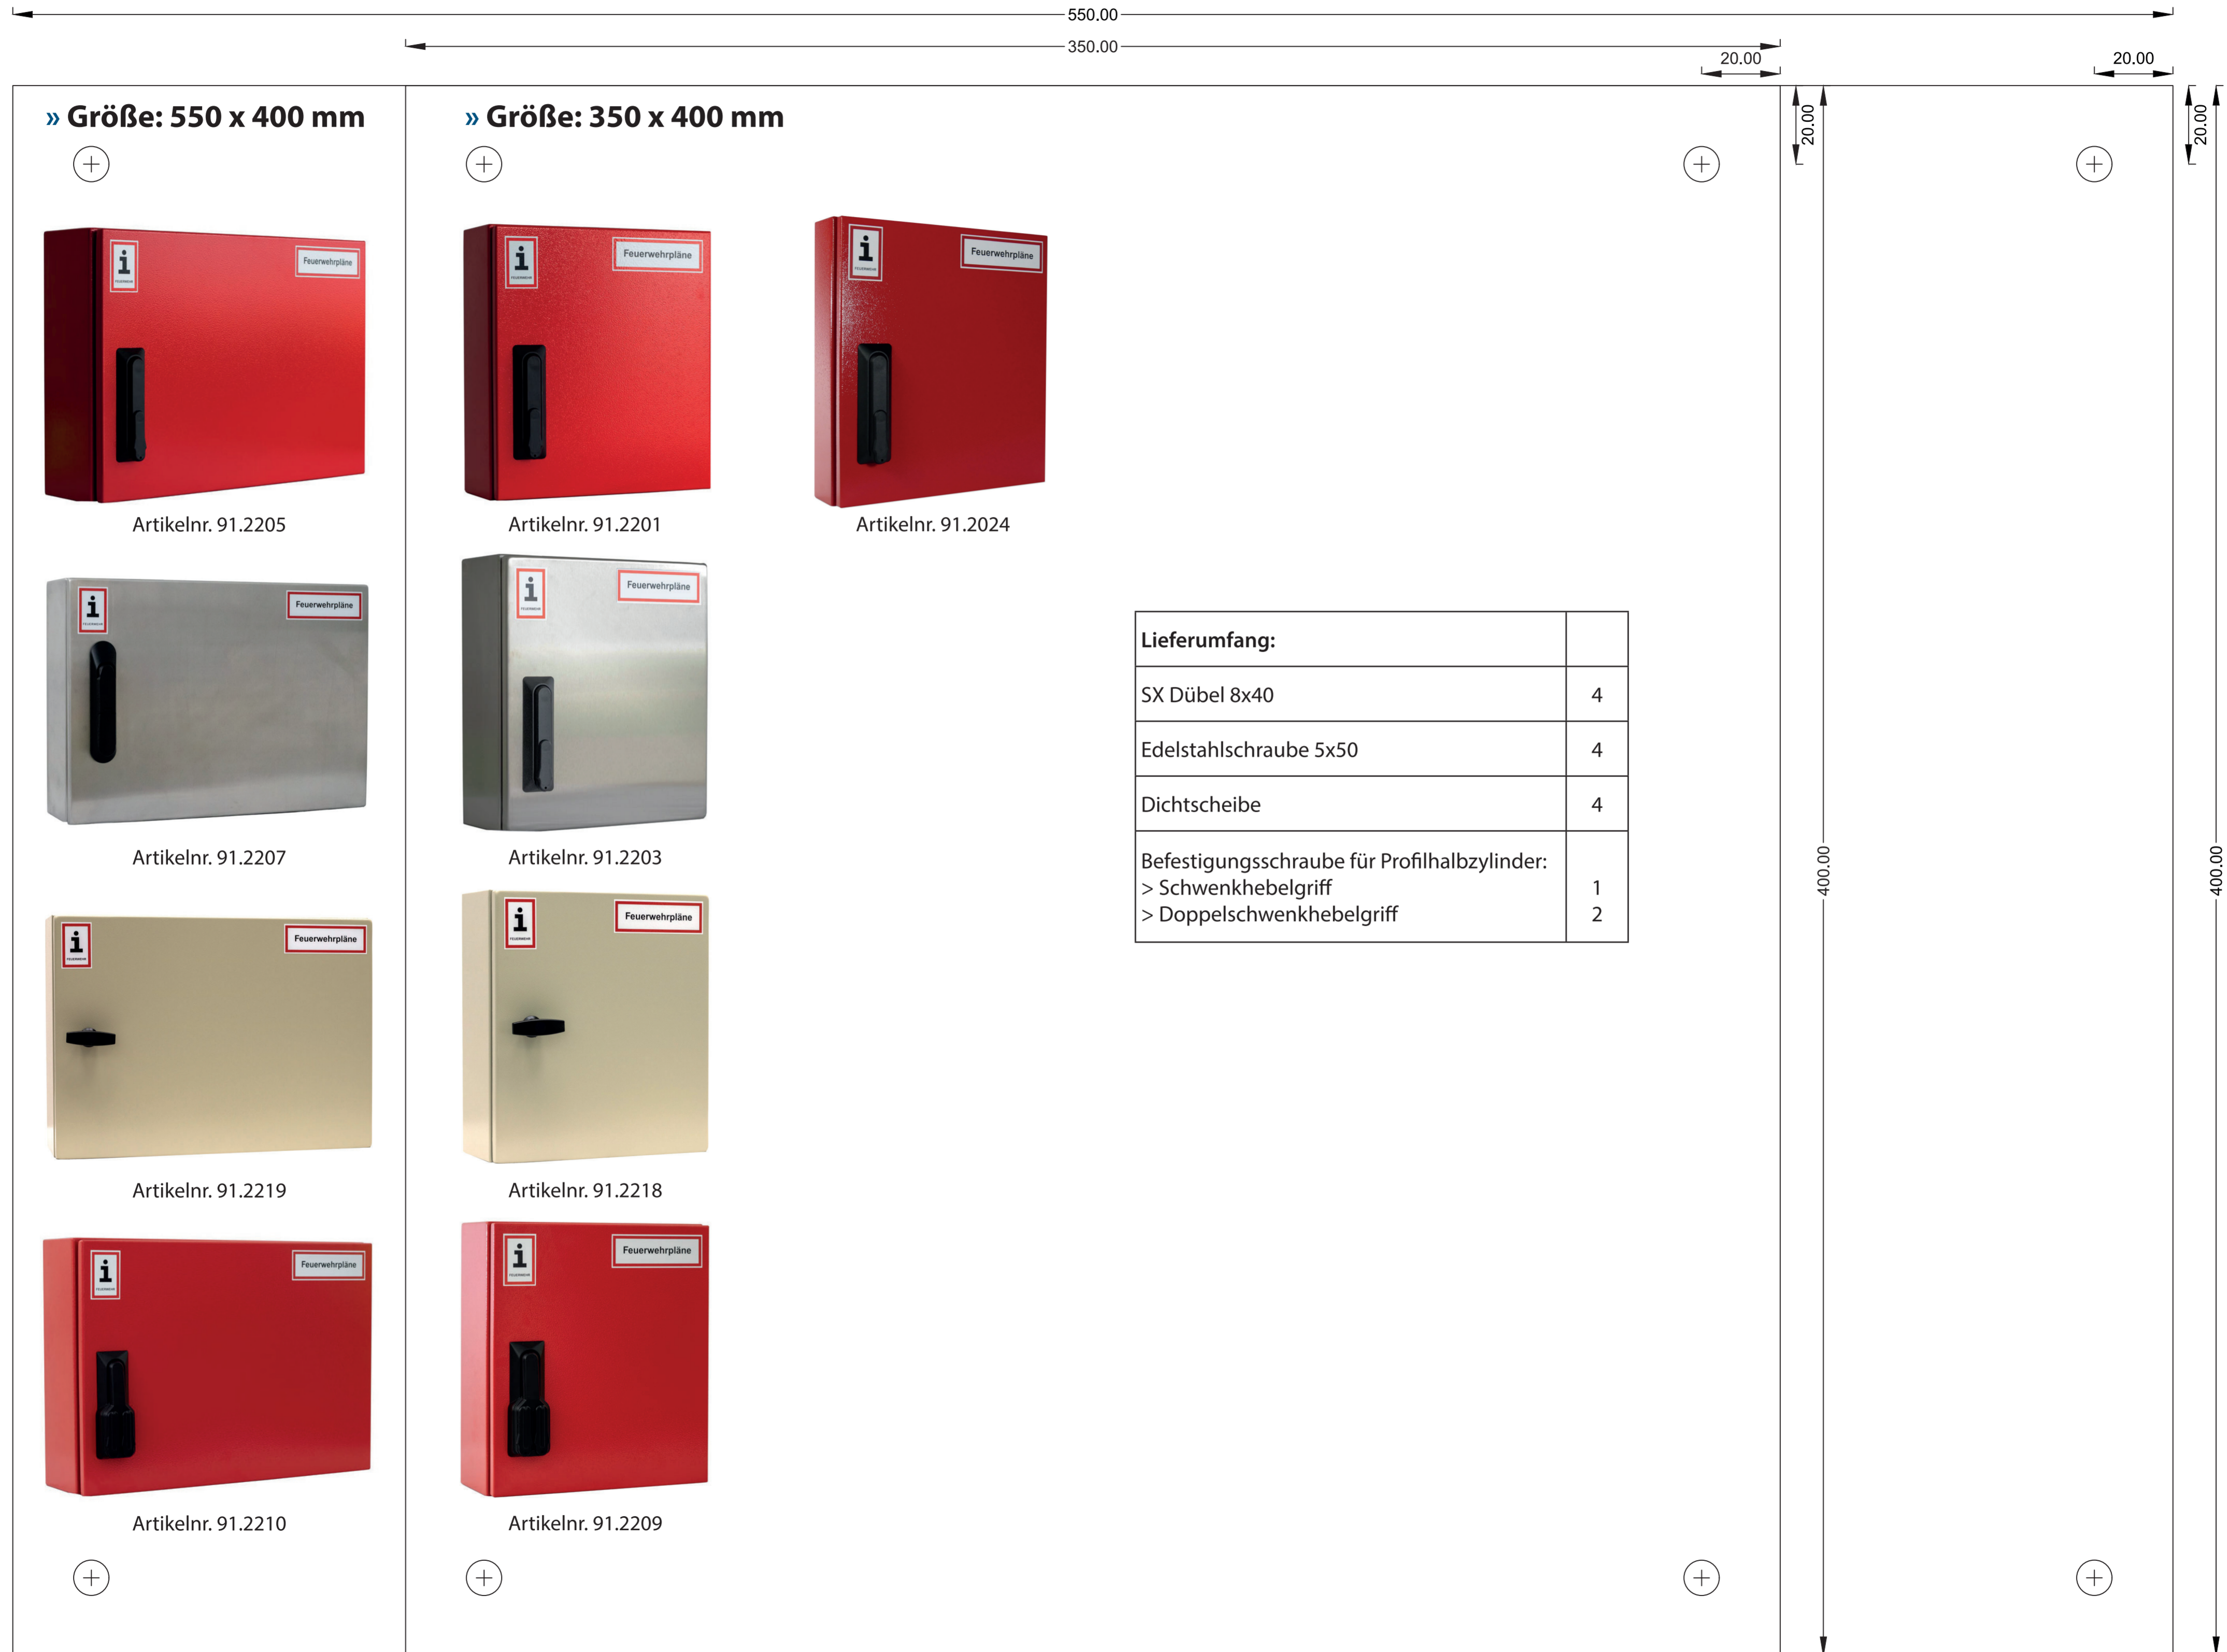

# Lieferumfang & Bohrschablone für Wandschränke für Feuerwehrläne

» Größe: 550 x 400 mm

Artikelnr. 91.2205

Artikelnr. 91.2207

Artikelnr. 91.2219

Artikelnr. 91.2210

» Größe: 350 x 400 mm

Artikelnr. 91.2201

Artikelnr. 91.2024

Artikelnr. 91.2203

Artikelnr. 91.2218

Artikelnr. 91.2209